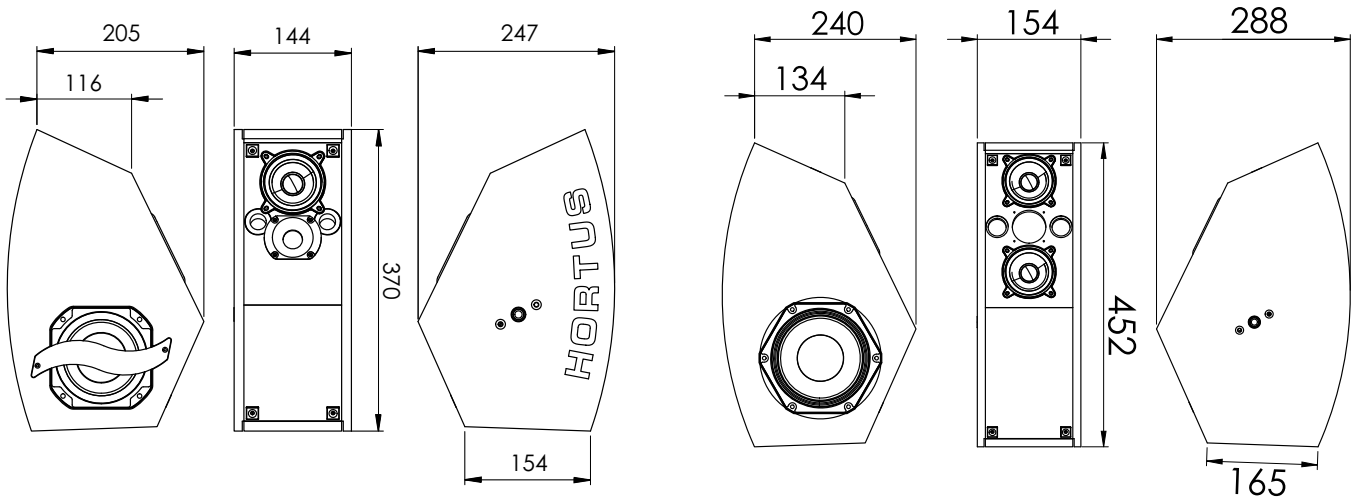

HO-RI-SR10
铝制壁挂式
黑色或白色可选

BZ5

三分频全频扬声器

- 功率 (AES): 80 W / 8
- 频率响应 (-6dB): 90 Hz - 20 KHz
- 灵敏度: 88 dB / 1W @1m
- 最大声压级: 107 dB
- 覆盖角度(-6dB): 100° H (水平) x 60° V (垂直)
- 低频: 1 x 5' '
- 中频: 1 x 3' '
- 高频: 1 x 0.25' '
- 连接: 2 Spk NL4 或 Phoenix 4 pts
- 吊点: 1x M10(支架)
2 x M6 (用于壁挂)
1 x M6 (用于安全链)
- 12 mm 波罗海梓木
- 聚氨酯漆喷漆
- 尺寸: H452 x D288 x W154 mm 重量 5,15 kg

根据要求：
白色或 RAL
BZ5/6的颜色。

地址：广州市白云区集贤庄路集安街3号凯云商务中心806室
电话：020-86187780/86187783
邮箱：sales@hxaudio.com
网址：www.hxaudio.com

可以摆放在理想位置或与墙壁平行用作
监听扬声器.

BZ5/6

HO-RI-SR10
铝制壁挂式
有黑色或白色可选

BZ6

三分频全频扬声器

- 功率 (AES): 100 W / 8
- 频率响应 (-6dB): 75 Hz - 20 KHz
- 灵敏度: 91 dB / 1W@1m
- 最大声压级: 109 dB
- 覆盖角度(-6dB): 100° H (水平) x 60° V (垂直)
- 低频: 1x 6' '
- 中频: 2x 3' '
- 高频: 1x 0.25' '
- 连接: 2 Spk NL4 或 Phoenix 4 pts
- 吊点: 1x M10(支架)
2 x M6 (用于壁挂)
1 x M6 (用于安全链)
- 12 mm 波罗海桦木
- 聚氨酯漆喷漆
- 尺寸: H452 x D288 x W154 mm 重量 5,15 kg

BZ6 - 水平覆盖角度

BZ6 - 垂直覆盖角度

BZ 系列配件

用于固定2个BZ系列的套件

- 1个耦合板
- 2个固定支架
- 2个M10环
- 2个M10螺钉
- 4个固定支架螺钉

地址: 广州市白云区集贤庄路集安街3号凯云商务中心806室
 电话: 020-86187780/86187783
 邮箱: sales@hxaudio.com
 网址: www.hxaudio.com