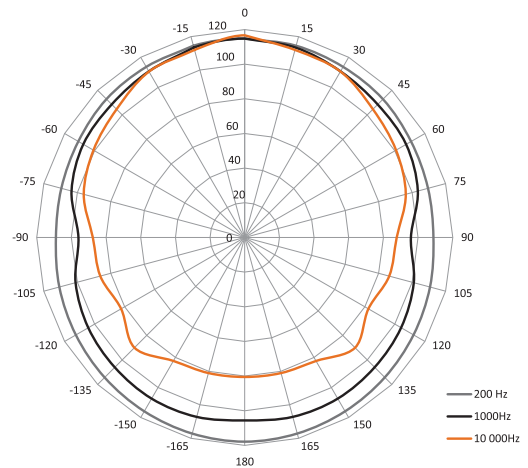

BZ6 - 垂直覆盖角度