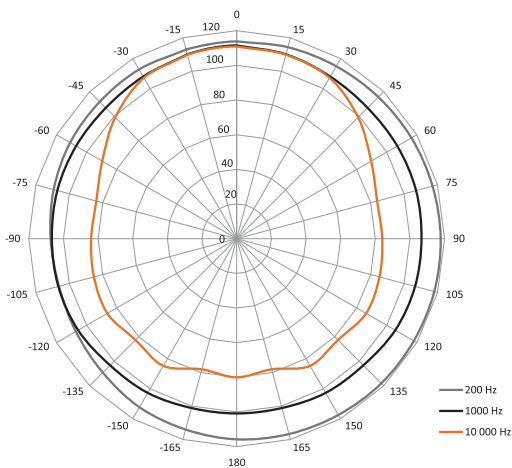

BZ6 - 水平覆盖角度