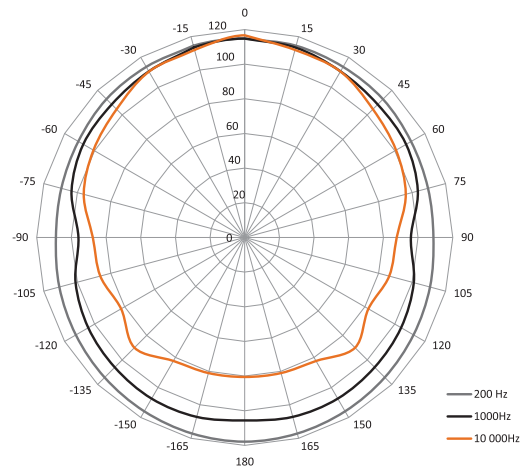

HO-RI-SR10
铝制壁挂式
黑色或白色可选

BZ5

三分频全频扬声器

- 功率 (AES): 80 W / 8
- 频率响应 (-6dB): 90 Hz - 20 KHz
- 灵敏度: 88 dB / 1W @1m
- 最大声压级: 107 dB
- 覆盖角度(-6dB): 100° H (水平) x 60° V (垂直)
- 低频: 1 x 5' '
- 中频: 1 x 3' '
- 高频: 1 x 0.25' '
- 连接: 2 Spk NL4 或 Phoenix 4 pts
- 吊点: 1x M10(支架)
2 x M6 (用于壁挂)
1 x M6 (用于安全链)
- 12 mm 波罗海桦木
- 聚氨酯漆喷漆
- 尺寸: H452 x D288 x W154 mm 重量 5,15 kg

根据要求：
白色或 RAL
BZ5/6的颜色。

可以摆放在理想位置或与墙壁平行用作
监听扬声器.

BZ5/6

HO-RI-SR10
铝制壁挂式
有黑色或白色可选

BZ6

三分频全频扬声器

- 功率 (AES): 100 W / 8
- 频率响应 (-6dB): 75 Hz - 20 KHz
- 灵敏度: 91 dB / 1W@1m
- 最大声压级: 109 dB
- 覆盖角度(-6dB): 100° H (水平) x 60° V (垂直)
- 低频: 1x 6' '
- 中频: 2x 3' '
- 高频: 1x 0.25' '
- 连接: 2 Spk NL4 或 Phoenix 4 pts
- 吊点: 1x M10(支架)
2 x M6 (用于壁挂)
1 x M6 (用于安全链)
- 12 mm 波罗海桦木
- 聚氨酯漆喷漆
- 尺寸: H452 x D288 x W154 mm 重量 5,15 kg

BZ6 - 水平覆盖角度

BZ6 - 垂直覆盖角度

BZ 系列配件

用于固定2个BZ系列的套件

- 1个耦合板
- 2个固定支架
- 2个M10环
- 2个M10螺钉
- 4个固定支架螺钉