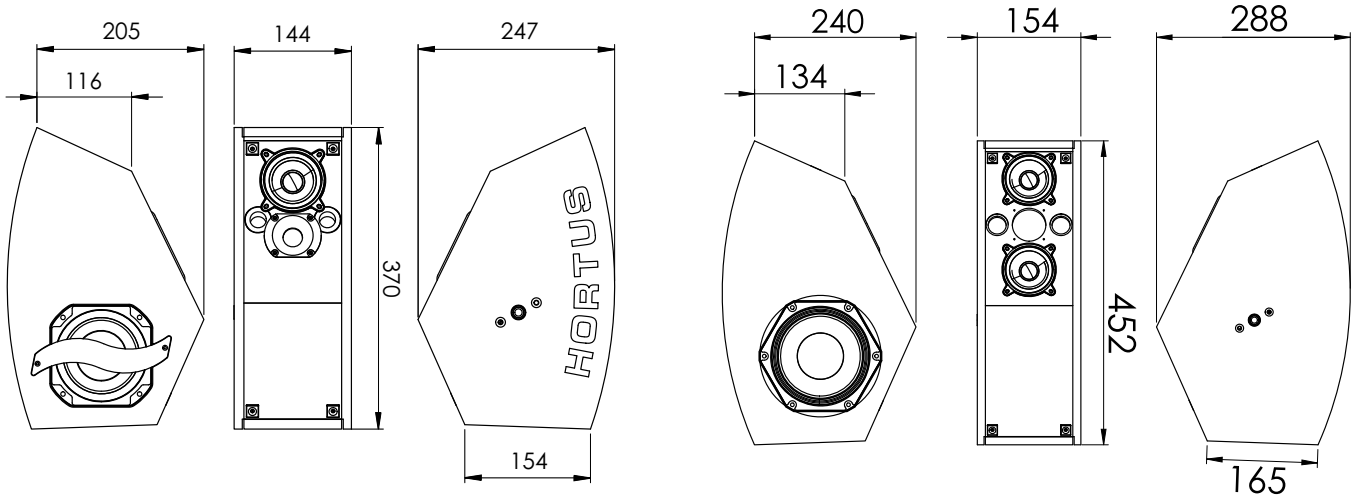

HO-RI-SR10
铝制壁挂式
黑色或白色可选

BZ5

三分频全频扬声器

- 功率 (AES): 80 W / 8
- 频率响应 (-6dB): 90 Hz - 20 KHz
- 灵敏度: 88 dB / 1W @1m
- 最大声压级: 107 dB
- 覆盖角度(-6dB): 100° H (水平) x 60° V (垂直)
- 低频: 1 x 5' '
- 中频: 1 x 3' '
- 高频: 1 x 0.25' '
- 连接: 2 Spk NL4 或 Phoenix 4 pts
- 吊点: 1x M10(支架)
2 x M6 (用于壁挂)
1 x M6 (用于安全链)
- 12 mm 波罗海桦木
- 聚氨酯漆喷漆
- 尺寸: H452 x D288 x W154 mm 重量 5,15 kg

根据要求：
白色或 RAL
BZ5/6的颜色。

可以摆放在理想位置或与墙壁平行用作
监听扬声器.

BZ5/6

HO-RI-SR10
铝制壁挂式
有黑色或白色可选

BZ6

三分频全频扬声器

- 功率 (AES): 100 W / 8
- 频率响应 (-6dB): 75 Hz - 20 KHz
- 灵敏度: 91 dB / 1W@1m
- 最大声压级: 109 dB
- 覆盖角度(-6dB): 100° H (水平) x 60° V (垂直)
- 低频: 1x 6' '
- 中频: 2x 3' '
- 高频: 1x 0.25' '
- 连接: 2 Spk NL4 或 Phoenix 4 pts
- 吊点: 1x M10(支架)
2 x M6 (用于壁挂)
1 x M6 (用于安全链)
- 12 mm 波罗海桦木
- 聚氨酯漆喷漆
- 尺寸: H452 x D288 x W154 mm 重量 5,15 kg

BZ6 - 水平覆盖角度

BZ6 - 垂直覆盖角度

BZ 系列配件

用于固定2个BZ系列的套件

- 1个耦合板
- 2个固定支架
- 2个M10环
- 2个M10螺钉
- 4个固定支架螺钉