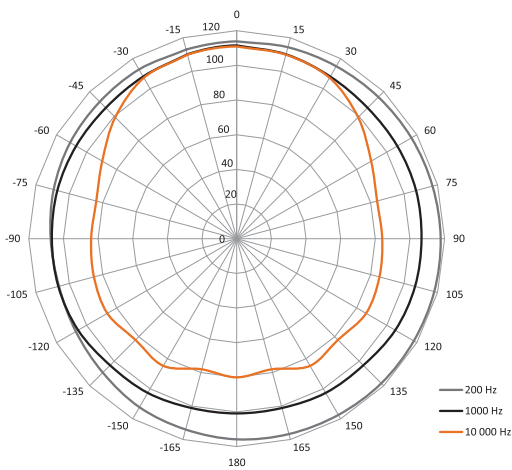

HO-RI-SR10
铝制壁挂式
黑色或白色可选

BZ5

三分频全频扬声器

- 功率 (AES): 80 W / 8
- 频率响应 (-6dB): 90 Hz - 20 KHz
- 灵敏度: 88 dB / 1W @1m
- 最大声压级: 107 dB
- 覆盖角度(-6dB): 100° H (水平) x 60° V (垂直)
- 低频: 1 x 5' '
- 中频: 1 x 3' '
- 高频: 1 x 0.25' '
- 连接: 2 Spk NL4 或 Phoenix 4 pts
- 吊点: 1x M10(支架)
2 x M6 (用于壁挂)
1 x M6 (用于安全链)
- 12 mm 波罗海桦木
- 聚氨酯漆喷漆
- 尺寸: H452 x D288 x W154 mm 重量 5,15 kg

根据要求：
白色或 RAL
BZ5/6的颜色。

可以摆放在理想位置或与墙壁平行用作
监听扬声器.

BZ5/6

HO-RI-SR10
铝制壁挂式
有黑色或白色可选

BZ6

三分频全频扬声器

- 功率 (AES): 100 W / 8
- 频率响应 (-6dB): 75 Hz - 20 KHz
- 灵敏度: 91 dB / 1W@1m
- 最大声压级: 109 dB
- 覆盖角度(-6dB): 100° H (水平) x 60° V (垂直)
- 低频: 1x 6' '
- 中频: 2x 3' '
- 高频: 1x 0.25' '
- 连接: 2 Spk NL4 或 Phoenix 4 pts
- 吊点: 1x M10(支架)
2 x M6 (用于壁挂)
1 x M6 (用于安全链)
- 12 mm 波罗海桦木
- 聚氨酯漆喷漆
- 尺寸: H452 x D288 x W154 mm 重量 5,15 kg

BZ6 - 水平覆盖角度

BZ6 - 垂直覆盖角度

BZ 系列配件

用于固定2个BZ系列的套件

- 1个耦合板
- 2个固定支架
- 2个M10环
- 2个M10螺钉
- 4个固定支架螺钉