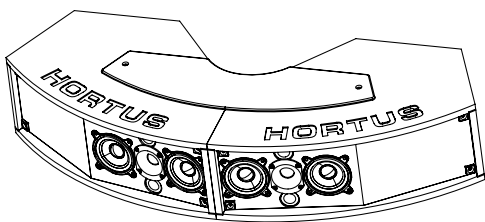

HO-RI-SR10
铝制壁挂式
黑色或白色可选

BZ5

三分频全频扬声器

- 功率 (AES): 80 W / 8
- 频率响应 (-6dB): 90 Hz - 20 KHz
- 灵敏度: 88 dB / 1W @1m
- 最大声压级: 107 dB
- 覆盖角度(-6dB): 100° H (水平) x 60° V (垂直)
- 低频: 1 x 5' '
- 中频: 1 x 3' '
- 高频: 1 x 0.25' '
- 连接: 2 Spk NL4 或 Phoenix 4 pts
- 吊点: 1x M10(支架)
2 x M6 (用于壁挂)
1 x M6 (用于安全链)
- 12 mm 波罗海桦木
- 聚氨酯漆喷漆
- 尺寸: H452 x D288 x W154 mm 重量 5,15 kg

根据要求：
白色或 RAL
BZ5/6的颜色。

可以摆放在理想位置或与墙壁平行用作
监听扬声器.

BZ5/6

HO-RI-SR10
铝制壁挂式
有黑色或白色可选

BZ6

三分频全频扬声器

- 功率 (AES): 100 W / 8
- 频率响应 (-6dB): 75 Hz - 20 KHz
- 灵敏度: 91 dB / 1W@1m
- 最大声压级: 109 dB
- 覆盖角度(-6dB): 100° H (水平) x 60° V (垂直)
- 低频: 1x 6' '
- 中频: 2x 3' '
- 高频: 1x 0.25' '
- 连接: 2 Spk NL4 或 Phoenix 4 pts
- 吊点: 1x M10(支架)
2 x M6 (用于壁挂)
1 x M6 (用于安全链)
- 12 mm 波罗海桦木
- 聚氨酯漆喷漆
- 尺寸: H452 x D288 x W154 mm 重量 5,15 kg

BZ6 - 水平覆盖角度

BZ6 - 垂直覆盖角度

BZ 系列配件

用于固定2个BZ系列的套件

- 1个耦合板
- 2个固定支架
- 2个M10环
- 2个M10螺钉
- 4个固定支架螺钉