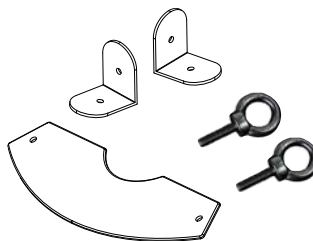

HO-RI-SR10
铝制壁挂式
黑色或白色可选

BZ5

三分频全频扬声器

- 功率 (AES): 80 W / 8
- 频率响应 (-6dB): 90 Hz - 20 KHz
- 灵敏度: 88 dB / 1W @1m
- 最大声压级: 107 dB
- 覆盖角度(-6dB): 100° H (水平) x 60° V (垂直)
- 低频: 1 x 5' '
- 中频: 1 x 3' '
- 高频: 1 x 0.25' '
- 连接: 2 Spk NL4 或 Phoenix 4 pts
- 吊点: 1x M10(支架)
2 x M6 (用于壁挂)
1 x M6 (用于安全链)
- 12 mm 波罗海桦木
- 聚氨酯漆喷漆
- 尺寸: H452 x D288 x W154 mm 重量 5,15 kg

根据要求：
白色或 RAL
BZ5/6的颜色。

可以摆放在理想位置或与墙壁平行用作
监听扬声器.

BZ5/6

HO-RI-SR10
铝制壁挂式
有黑色或白色可选

BZ6

三分频全频扬声器

- 功率 (AES): 100 W / 8
- 频率响应 (-6dB): 75 Hz - 20 KHz
- 灵敏度: 91 dB / 1W@1m
- 最大声压级: 109 dB
- 覆盖角度(-6dB): 100° H (水平) x 60° V (垂直)
- 低频: 1x 6' '
- 中频: 2x 3' '
- 高频: 1x 0.25' '
- 连接: 2 Spk NL4 或 Phoenix 4 pts
- 吊点: 1x M10(支架)
2 x M6 (用于壁挂)
1 x M6 (用于安全链)
- 12 mm 波罗海桦木
- 聚氨酯漆喷漆
- 尺寸: H452 x D288 x W154 mm 重量 5,15 kg

BZ6 - 水平覆盖角度

BZ6 - 垂直覆盖角度

BZ 系列配件

用于固定2个BZ系列的套件

- 1个耦合板
- 2个固定支架
- 2个M10环
- 2个M10螺钉
- 4个固定支架螺钉